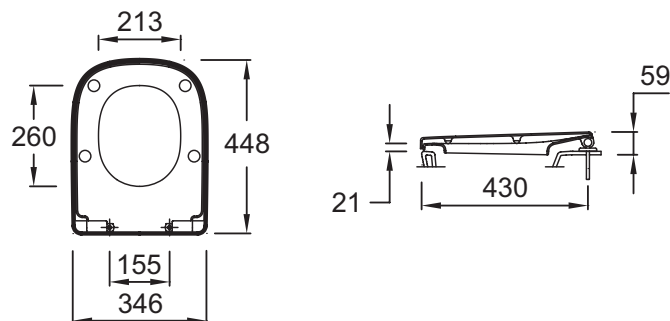

E70024

Коллекция: СТРУКТУРА

Отделки*:

00 - Белый

Общие характеристики:

Технические характеристики

- ВЕС: 1,9 кг
- МАТЕРИАЛ: Термодюр
- АКССУАРЫ: Стандартная крышка-сиденье
- ТИП КРЫШКИ-СИДЕНЬЯ: Съемная с механизмом "плавное опускание"

Общая информация

Спецификация продукта: Съемная крышка-сиденье из термодюра. E70024. Коллекция: СТРУКТУРА. ВЕС: 1,9 кг. МАТЕРИАЛ: Термодюр. АКССУАРЫ: Стандартная крышка-сиденье. ТИП КРЫШКИ-СИДЕНЬЯ: Съемная с механизмом "плавное опускание".